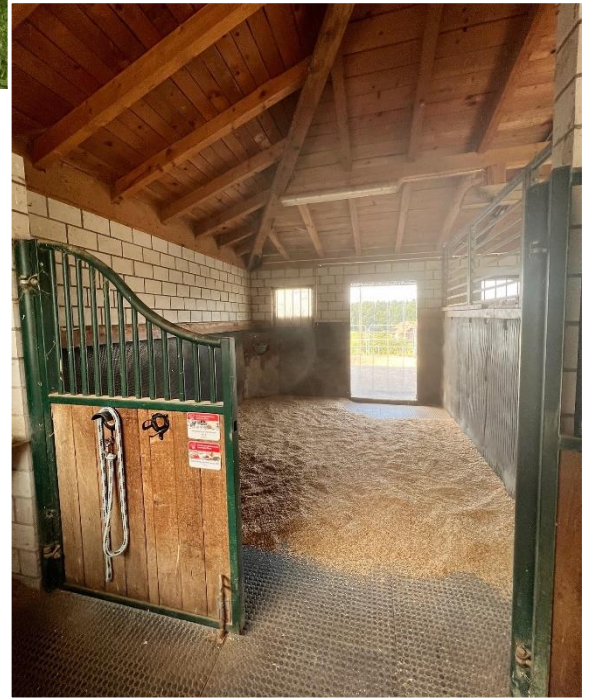

Bangerten bei Dieterswil Rufer Ranch

Unser familiärer Pensionsstall ist in **3256 Bangerten b.Dieterswil**. Parkplätze vorhanden, kein ÖV.

Alle Information auf:
www.ruferranch.ch sowie auch auf Facebook ‚Rufer Ranch‘

Auslaufboxen

Frei sind zwei Auslaufboxen mit grossen befestigten Auslaufflächen. Die individuelle und persönliche Betreuung und Fütterung je Pferd bzw. Auslaufbox ist gewährleistet.

- ☑ Grundfutter aus Eigenproduktion (*jährliche Heuanalysen*)
- ☑ Regelmässige und pro Pferd individuelle Fütterungen via zeitgesteuerte Heufutterraufe (*zeitlich abgestimmt mit dem saisonalen Weidegang und den Gehalten des Raufutters*). Somit keine Fresspausen über Nacht.
- ☑ Zusatzfutter zweimal täglich
- ☑ Wassertränken (im Winter beheizt)
- ☑ Liegefläche von 13.5m² und befestigte Auslauffläche von mind. 36m²
- ☑ Sattelkammer mit eigenem grossem Schrank
- ☑ Wasch- und Putzplatz
- ☑ gemütliches geheiztes Reiterstübli, Trocknungsraum, Toilette/Dusche, Sitz- und Grillplatz (*ausssen*)
- ☑ Sorgfältiges Weidemanagement auf grosser Weide (*geführt*) und Weidegang so oft wie die Bodengegebenheiten es zulassen
- ☑ Beleuchtetes Round-Pen (*ganzes Jahr benutzbar*)
- ☑ Wunderschönes weiträumiges Reitgelände
- ☑ Transparente Preiskalkulation und Stalldienstmithilfe möglich
- ☑ Langjährige, professionelle und liebevolle Betreuung
- ☑ Preis pro Monat ca. 780 CHF (*ohne Zusatzfutter*)